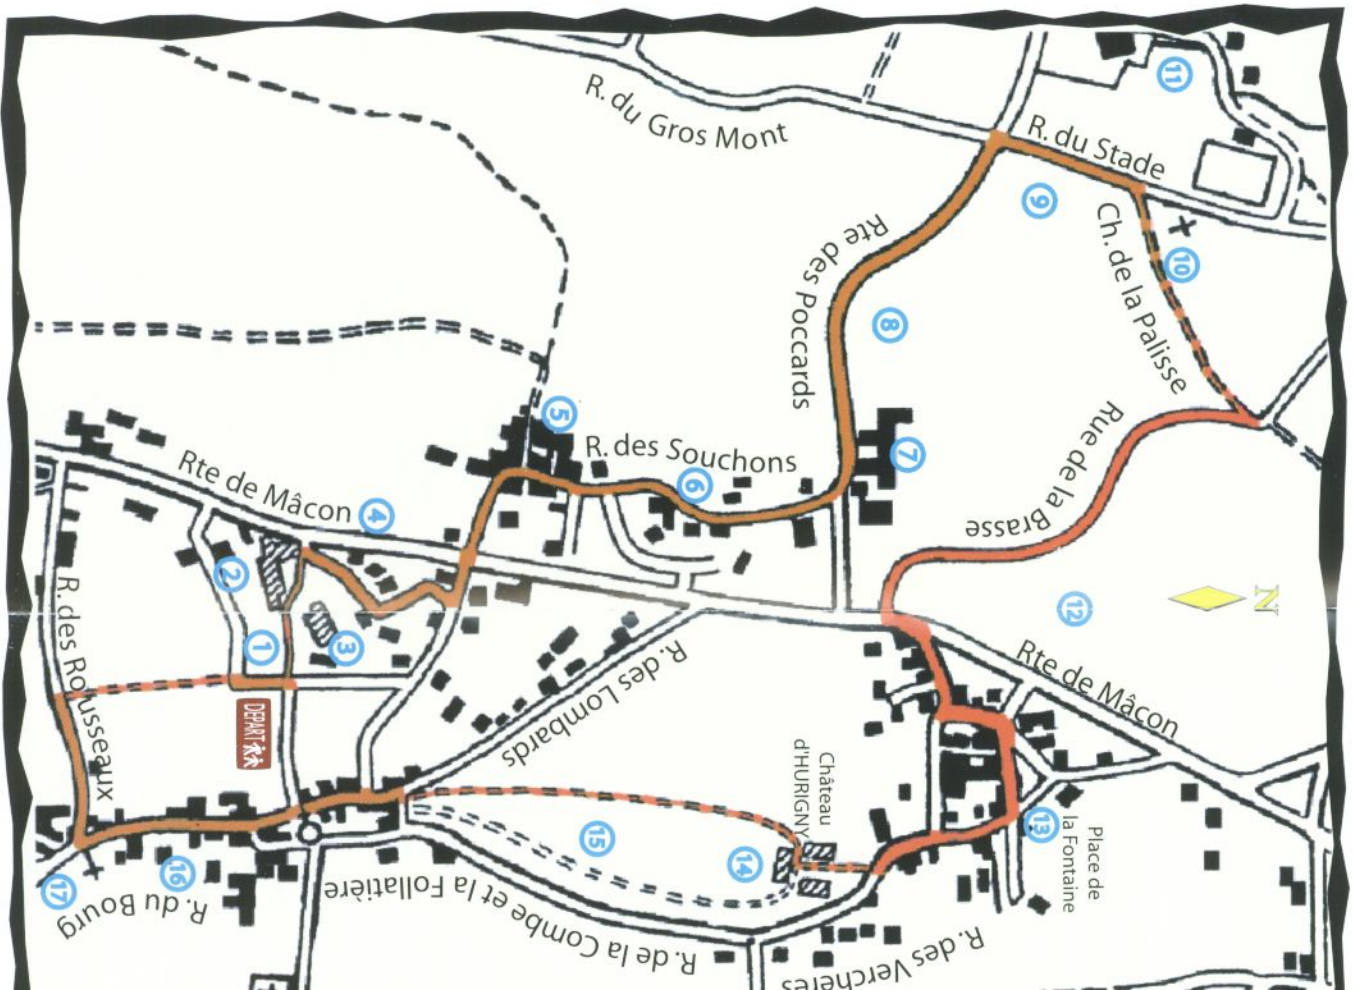

Commune d'Hurigny

Circuit du patrimoine

*Circuit pédestre au cœur du village
pour découvrir son patrimoine*

Association pour la Sauvegarde du
Patrimoine d'Hurigny

Circuit du Patrimoine
balisage rouge H1

3.2 km

	Continuité
	Tourner à gauche
	Tourner à droite

Continuité

Tourner à gauche

Tourner à droite